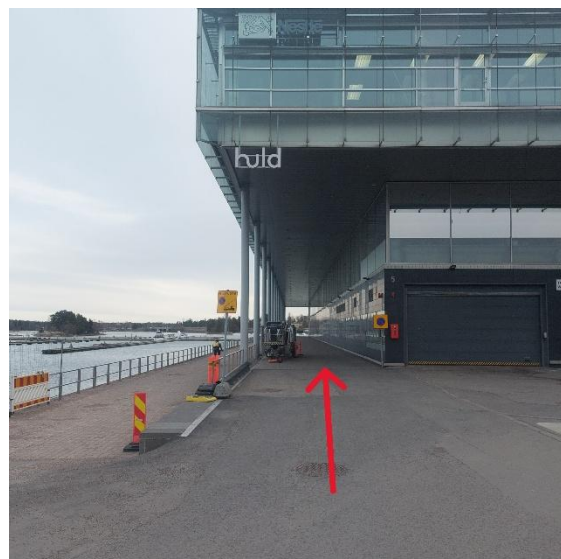

Villa Helmen sijaintikartta ja parkkipaikat

osoite: Keilalahti Marina, Keilasatama, 02150 Espoo

Parkkipaikat sijaitsevat Keilasatama-kadulla, toimistorakennuksen lipan alla. Kadun päässä on kääntöpaikka. Meren vieressä olevaa kevyenliikenteen väylää ei saa käyttää.